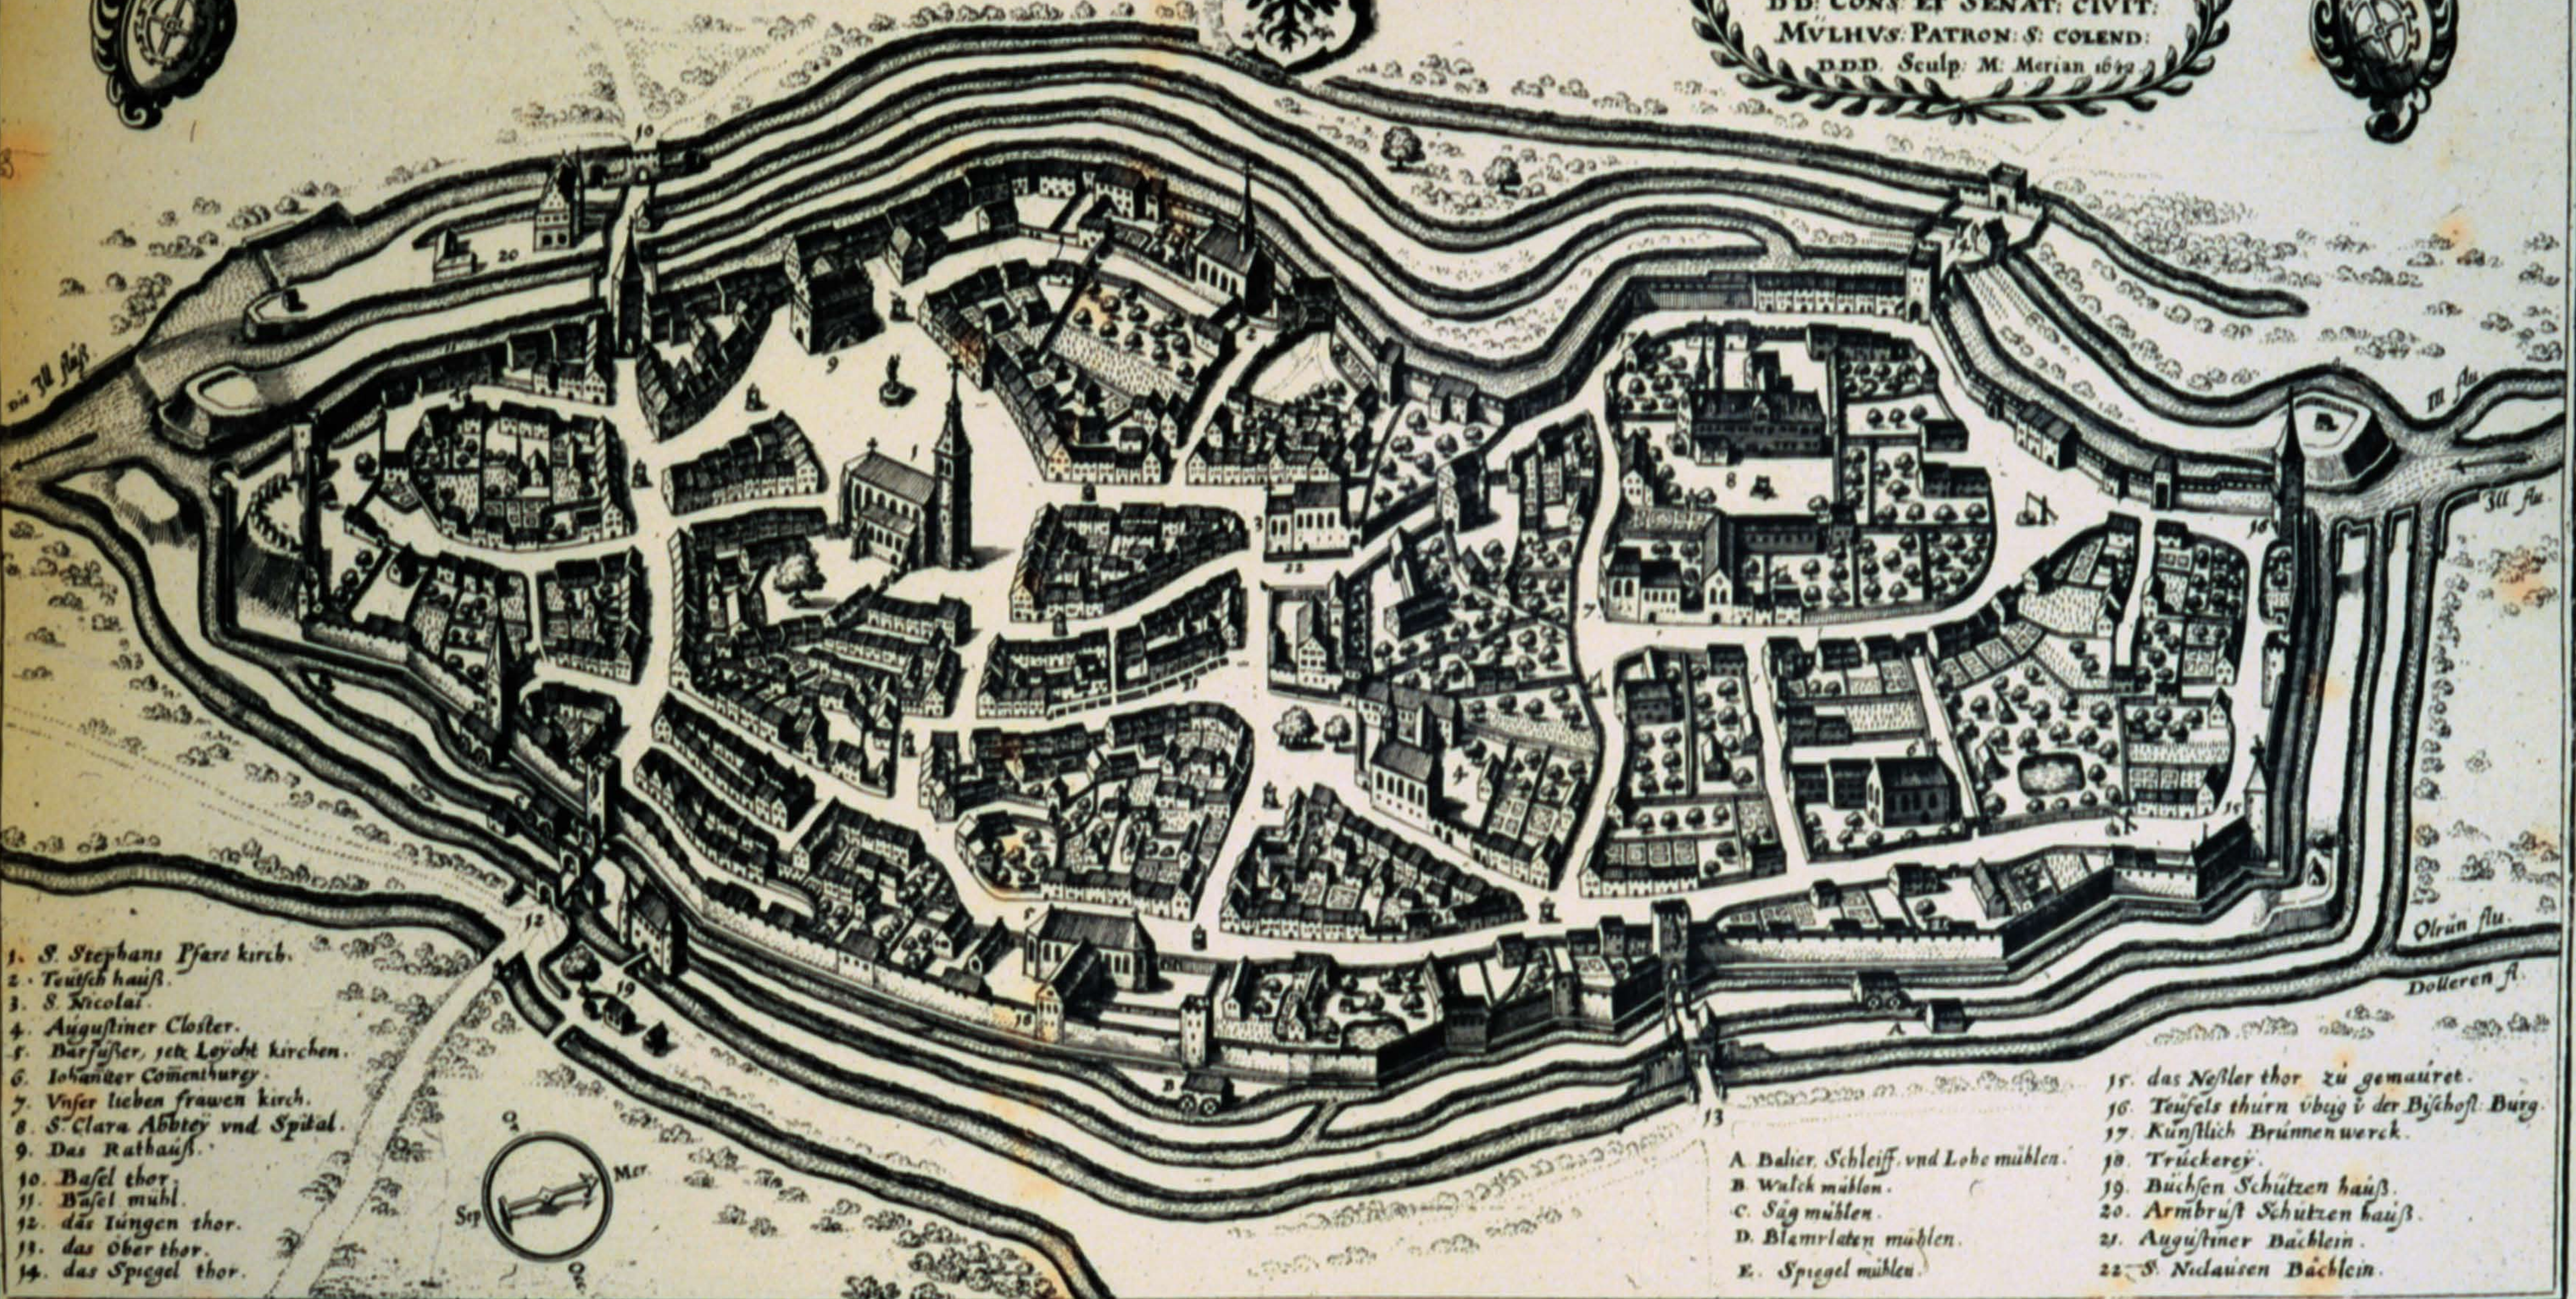

MÜLHVSIUM ALSATIÆ.

Mühlhausen.

NOBIL: AMPLISS: INTE:  
GERR: PRVD: PRESTAN: VIRIS:  
D'D: CONS: ET SENAT: CIVIT:  
MVLHV: PATRON: S: COLEND:  
D.D.D. Sculp: M. Merian 1642

- 1. S. Stephans Pfarz kirch.
- 2. Teutsch hauß.
- 3. S. Nicolai.
- 4. Augustiner Closter.
- 5. Bärfußer, 10te Loycht kirchen.
- 6. Iohanner Comenbury.
- 7. Unser lieben frauen kirch.
- 8. S. Clara Abbtay vnd Spital.
- 9. Das Rathauß.
- 10. Basel thor.
- 11. Basel mühl.
- 12. das Jungen thor.
- 13. das Ober thor.
- 14. das Spiegel thor.

- 15. das Nestler thor zu gemauert.
  - 16. Teufels thurn übug v der Bischof. Burg.
  - 17. Künstlich Brünnenwerck.
  - 18. Trückerey.
  - 19. Büchsen Schützen hauß.
  - 20. Armbrust Schützen hauß.
  - 21. Augustiner Bächlein.
  - 22. S. Nidaußen Bächlein.
- A. Balier, Schleiff, vnd Lobe mühlen.  
B. Walck mühlen.  
C. Sägmühlen.  
D. Blamrlaten mühlen.  
E. Spiegel mühlen.